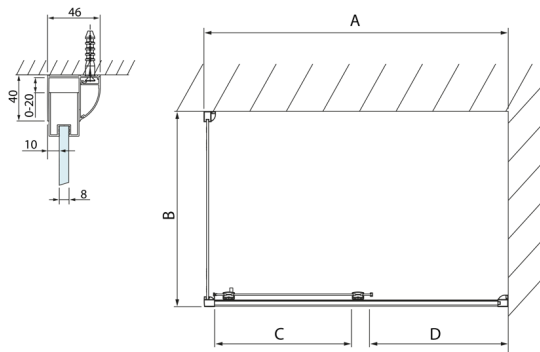

LUCIS LINE Eckige Duschkabine 1000x1000mm L/R Variante

Bestellcode: DL1015DL3515

Größe

Breite: 1000 mm
 Höhe: 2000 mm
 Tiefe: 1000 mm

Eigenschaften

Garantie: 2 Jahre

Technisches Arbeitsblatt

Model	A	C	D
DL1015	970-1010	375	~437
DL1115	1070-1110	425	~487
DL1215	1170-1210	475	~537
DL1315	1270-1310	525	~587
DL1415	1370-1410	575	~637

Model	B
DL3215	670-690
DL3315	770-790
DL3415	870-890
DL3515	970-990