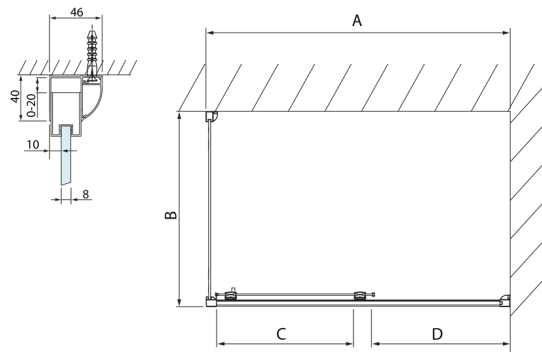

LUCIS LINE Rechteckige Duschkabine 1000x800mm L/R Variante

Bestellcode: DL1015DL3315

Größe

Breite: 1000 mm
 Höhe: 2000 mm
 Tiefe: 800 mm

Eigenschaften

Garantie: 2 Jahre

Technisches Arbeitsblatt

Model	A	C	D
DL1015	970-1010	375	~437
DL1115	1070-1110	425	~487
DL1215	1170-1210	475	~537
DL1315	1270-1310	525	~587
DL1415	1370-1410	575	~637

Model	B
DL3215	670-690
DL3315	770-790
DL3415	870-890
DL3515	970-990