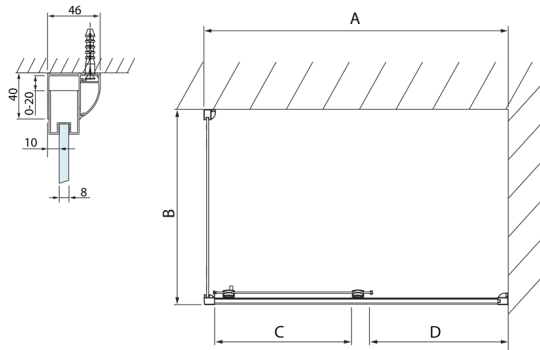

## LUCIS LINE Rechteckige Duschkabine 1000x700mm L/R Variante

**Bestellcode:** DL1015DL3215

**Größe**

Breite: 1000 mm  
 Höhe: 2000 mm  
 Tiefe: 700 mm

**Eigenschaften**

Garantie: 2 Jahre

### Technisches Arbeitsblatt

Model	A	C	D
DL1015	970-1010	375	~437
DL1115	1070-1110	425	~487
DL1215	1170-1210	475	~537
DL1315	1270-1310	525	~587
DL1415	1370-1410	575	~637

Model	B
DL3215	670-690
DL3315	770-790
DL3415	870-890
DL3515	970-990