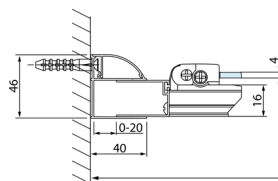

## LUCIS LINE Rechteckige Duschkabine 900x800mm L/R Variante

**Bestellcode:** DL2815DL3315

**Größe**

Breite: 900 mm  
 Höhe: 2000 mm  
 Tiefe: 800 mm

**Eigenschaften**

Garantie: 2 Jahre

### Technisches Arbeitsblatt

Model	A	C
DL2715	770-810	575
DL2815	870-910	675

Model	B
DL3215	670-690
DL3315	770-790
DL3415	870-890
DL3515	970-990