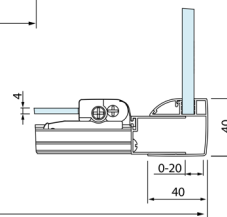

## LUCIS LINE Rechteckige Duschkabine 900x800mm L/R Variante

**Bestellcode:** DL2815DL3315

**Größe**

Breite: 900 mm  
 Höhe: 2000 mm  
 Tiefe: 800 mm

**Eigenschaften**

Garantie: 2 Jahre

### Technisches Arbeitsblatt

Model	A	C
DL2715	770-810	575
DL2815	870-910	675

Model	B
DL3215	670-690
DL3315	770-790
DL3415	870-890
DL3515	970-990