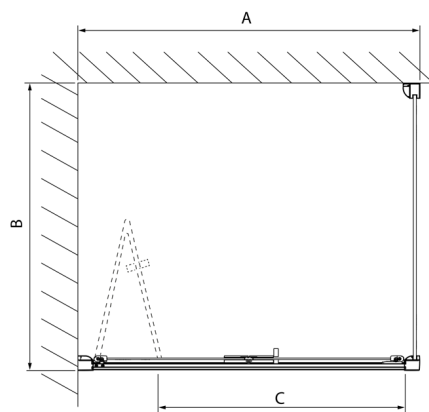

## LUCIS LINE Rechteckige Duschkabine 900x800mm L/R Variante

**Bestellcode:** DL2815DL3315

**Größe**

Breite: 900 mm  
 Höhe: 2000 mm  
 Tiefe: 800 mm

**Eigenschaften**

Garantie: 2 Jahre

### Technisches Arbeitsblatt

Model	A	C
DL2715	770-810	575
DL2815	870-910	675

Model	B
DL3215	670-690
DL3315	770-790
DL3415	870-890
DL3515	970-990