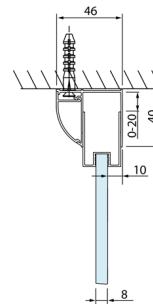

## LUCIS LINE Rechteckige Duschkabine 900x800mm L/R Variante

**Bestellcode:** DL2815DL3315

**Größe**

Breite: 900 mm  
 Höhe: 2000 mm  
 Tiefe: 800 mm

**Eigenschaften**

Garantie: 2 Jahre

### Technisches Arbeitsblatt

Model	A	C
DL2715	770-810	575
DL2815	870-910	675

Model	B
DL3215	670-690
DL3315	770-790
DL3415	870-890
DL3515	970-990