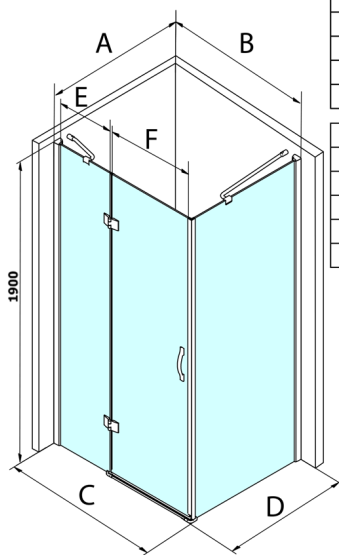

## Legro Rechteckige Duschkabine 1200x900mm L/R Variante

**Bestellcode:** GL1112GL5690

**Größe**

Breite: 1200 mm

Höhe: 1900 mm

Tiefe: 900 mm

**Eigenschaften**

Garantie: 3 Jahre

### Technisches Arbeitsblatt

MODEL	B	C	E	F
GL1190	875-895	880-900	220	600
GL1110	975-995	980-1000	320	600
GL1111	1075-1095	1080-1100	420	600
GL1112	1175-1195	1180-1200	520	600

MODEL	A	D
GL5670	671-691	680-700
GL5680	771-791	780-800
GL5690	871-891	880-900
GL5610	971-991	980-1000
GL5612	1171-1191	1180-1200