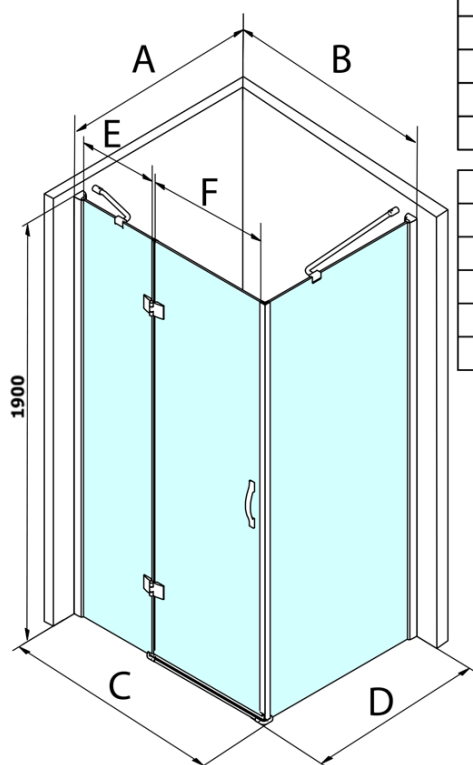

Legro Rechteckige Duschkabine 1200x800mm L/R

Variante

Bestellcode: GL1112GL5680

Grundinformation

Marke: Gelco
Serie: LEGRO

Größe

Breite: 1200 mm
Höhe: 1900 mm
Tiefe: 800 mm

Eigenschaften

Farbenprofil: Chrom - Poliertem Aluminium
Form: Rechteckige Duschtrennungen
Öffnungsarten: Öffnungstür einflügelig
Richtung der Öffnung: Universelle
Eingangsbreite: 600 mm
Glasfarbe: Klarglas
Glasbehandlung: Coatedglas
Glasdicke: 8 mm
Eigenschaften: Rahmenloses Design
Gewicht / Stück: 76.0 kg
Verpackung: 2 Stück
Garantie: 3 Jahre

Ersatzteile

LEGRO Satz vertikaler Dichtungen für 8 mm Glas, 1900 mm (Bestellcode: NDGL03)

LEGRO Magnetdichtungssatz für Türen mit fester Wand, 1900mm (Bestellcode: NDGL05)

LEGRO-ONE Untere Dichtung für Flachglas 6mm, Länge 1000mm (Bestellcode: NDGOL01)

Legro Rechteckige Duschkabine 1200x800mm L/R

Variante

Technisches Arbeitsblatt

MODEL	B	C	E	F
GL1190	875-895	880-900	220	600
GL1110	975-995	980-1000	320	600
GL1111	1075-1095	1080-1100	420	600
GL1112	1175-1195	1180-1200	520	600