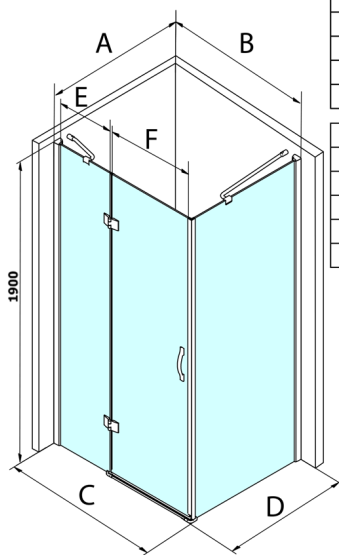

Legro Rechteckige Duschkabine 1200x800mm L/R Variante

Bestellcode: GL1112GL5680

Größe

Breite: 1200 mm

Höhe: 1900 mm

Tiefe: 800 mm

Eigenschaften

Garantie: 3 Jahre

Technisches Arbeitsblatt

MODEL	B	C	E	F
GL1190	875-895	880-900	220	600
GL1110	975-995	980-1000	320	600
GL1111	1075-1095	1080-1100	420	600
GL1112	1175-1195	1180-1200	520	600

MODEL	A	D
GL5670	671-691	680-700
GL5680	771-791	780-800
GL5690	871-891	880-900
GL5610	971-991	980-1000
GL5612	1171-1191	1180-1200