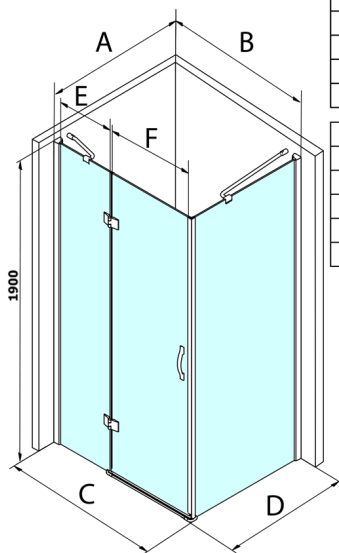

Bestellcode: GL1111GL5680

Größe

Breite: 1100 mm
 Höhe: 1900 mm
 Tiefe: 800 mm

Eigenschaften

Garantie: 3 Jahre

Technisches Arbeitsblatt

MODEL	B	C	E	F
GL1190	875-895	880-900	220	600
GL1110	975-995	980-1000	320	600
GL1111	1075-1095	1080-1100	420	600
GL1112	1175-1195	1180-1200	520	600

MODEL	A	D
GL5670	671-691	680-700
GL5680	771-791	780-800
GL5690	871-891	880-900
GL5610	971-991	980-1000
GL5612	1171-1191	1180-1200