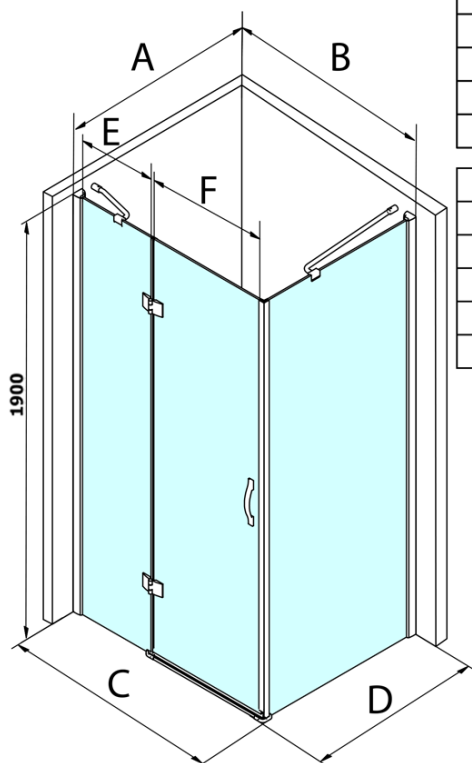

Legro Rechteckige Duschkabine 1000x900mm L/R

Variante

Technisches Arbeitsblatt

MODEL	B	C	E	F
GL1190	875-895	880-900	220	600
GL1110	975-995	980-1000	320	600
GL1111	1075-1095	1080-1100	420	600
GL1112	1175-1195	1180-1200	520	600

MODEL	A	D
GL5670	671-691	680-700
GL5680	771-791	780-800
GL5690	871-891	880-900
GL5610	971-991	980-1000
GL5612	1171-1191	1180-1200