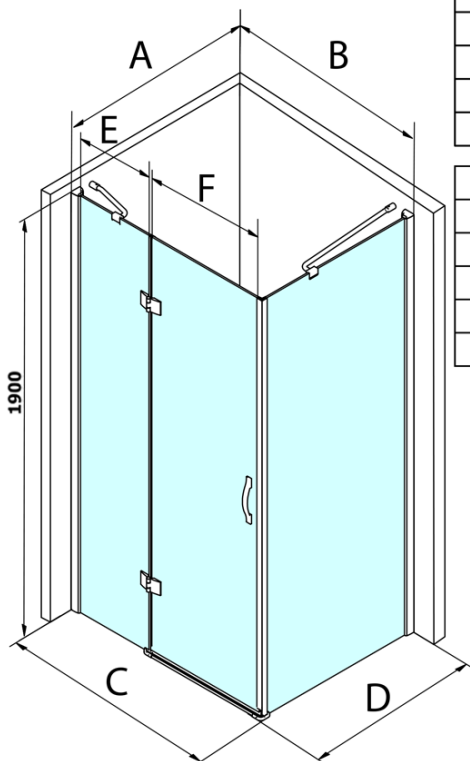

Legro Rechteckige Duschkabine 1000x800mm L/R

Variante

Bestellcode: GL1110GL5680

Grundinformation

Marke: Gelco
Serie: LEGRO

Größe

Breite: 1000 mm
Höhe: 1900 mm
Tiefe: 800 mm

Eigenschaften

Farbenprofil: Chrom - Poliertem Aluminium
Form: Rechteckige Duschtrennungen
Öffnungsarten: Öffnungstür einflügelig
Richtung der Öffnung: Universelle
Eingangsbreite: 600 mm
Glasfarbe: Klarglas
Glasbehandlung: Coatedglas
Glasdicke: 8 mm
Eigenschaften: Rahmenloses Design
Gewicht / Stück: 69.0 kg
Verpackung: 2 Stück
Garantie: 3 Jahre

Ersatzteile

LEGRO Satz vertikaler Dichtungen für 8 mm Glas, 1900 mm (Bestellcode: NDGL03)

LEGRO Magnetdichtungssatz für Türen mit fester Wand, 1900mm (Bestellcode: NDGL05)

LEGRO-ONE Untere Dichtung für Flachglas 6mm, Länge 1000mm (Bestellcode: NDGOL01)

Legro Rechteckige Duschkabine 1000x800mm L/R

Variante

Technisches Arbeitsblatt

MODEL	B	C	E	F
GL1190	875-895	880-900	220	600
GL1110	975-995	980-1000	320	600
GL1111	1075-1095	1080-1100	420	600
GL1112	1175-1195	1180-1200	520	600