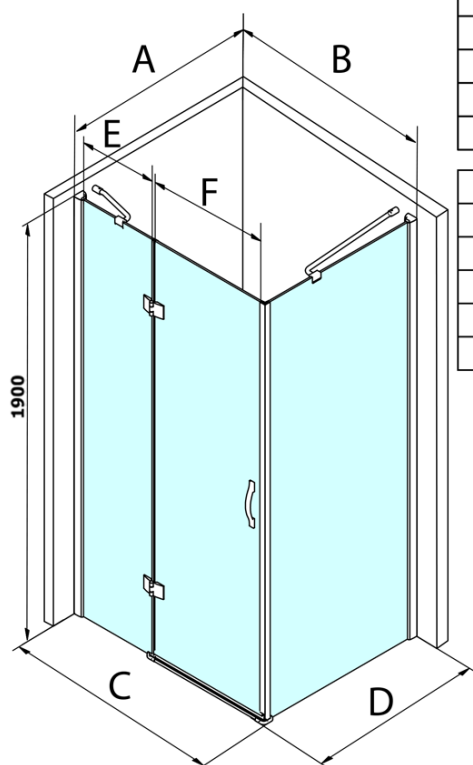

Legro Rechteckige Duschkabine 1000x700mm L/R

Variante

Bestellcode: GL1110GL5670

Grundinformation

Marke: Gelco
Serie: LEGRO

Größe

Breite: 1000 mm
Höhe: 1900 mm
Tiefe: 700 mm

Eigenschaften

Farbenprofil: Chrom - Poliertem Aluminium
Form: Rechteckige Duschattrennungen
Öffnungsarten: Öffnungstür einflügelig
Richtung der Öffnung: Universelle
Eingangsbreite: 600 mm
Glasfarbe: Klarglas
Glasbehandlung: Coatedglas
Glasdicke: 8 mm
Eigenschaften: Rahmenloses Design
Gewicht / Stück: 64.6 kg
Verpackung: 2 Stück
Garantie: 3 Jahre

Ersatzteile

LEGRO Satz vertikaler Dichtungen für 8 mm Glas, 1900 mm (Bestellcode: NDGL03)

LEGRO Magnetdichtungssatz für Türen mit fester Wand, 1900mm (Bestellcode: NDGL05)

LEGRO-ONE Untere Dichtung für Flachglas 6mm, Länge 1000mm (Bestellcode: NDGOL01)

Legro Rechteckige Duschkabine 1000x700mm L/R

Variante

Technisches Arbeitsblatt

MODEL	B	C	E	F
GL1190	875-895	880-900	220	600
GL1110	975-995	980-1000	320	600
GL1111	1075-1095	1080-1100	420	600
GL1112	1175-1195	1180-1200	520	600