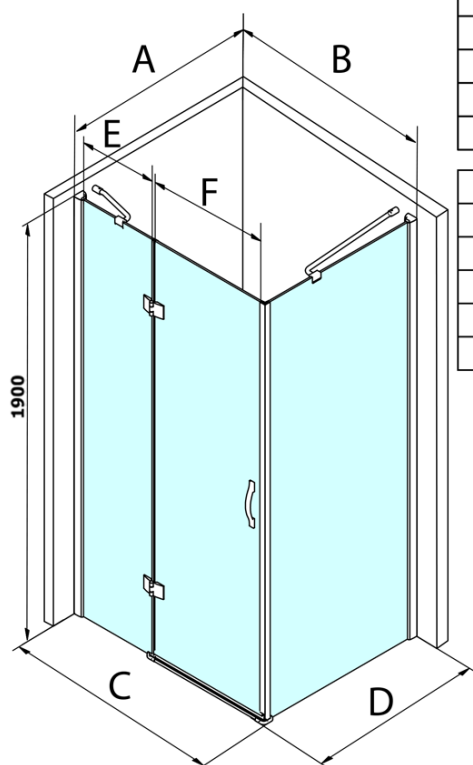

Legro Rechteckige Duschkabine 1000x700mm L/R

Variante

Technisches Arbeitsblatt

MODEL	B	C	E	F
GL1190	875-895	880-900	220	600
GL1110	975-995	980-1000	320	600
GL1111	1075-1095	1080-1100	420	600
GL1112	1175-1195	1180-1200	520	600

MODEL	A	D
GL5670	671-691	680-700
GL5680	771-791	780-800
GL5690	871-891	880-900
GL5610	971-991	980-1000
GL5612	1171-1191	1180-1200