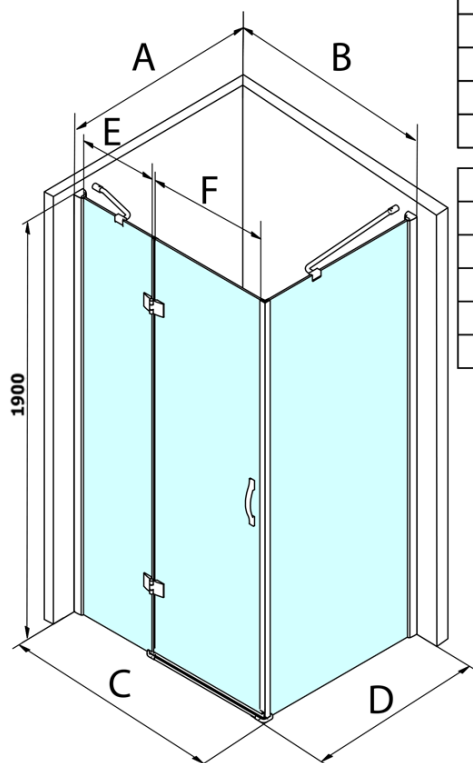

Legro Rechteckige Duschkabine 900x1000mm L/R

Variante

Technisches Arbeitsblatt

MODEL	B	C	E	F
GL1190	875-895	880-900	220	600
GL1110	975-995	980-1000	320	600
GL1111	1075-1095	1080-1100	420	600
GL1112	1175-1195	1180-1200	520	600

MODEL	A	D
GL5670	671-691	680-700
GL5680	771-791	780-800
GL5690	871-891	880-900
GL5610	971-991	980-1000
GL5612	1171-1191	1180-1200