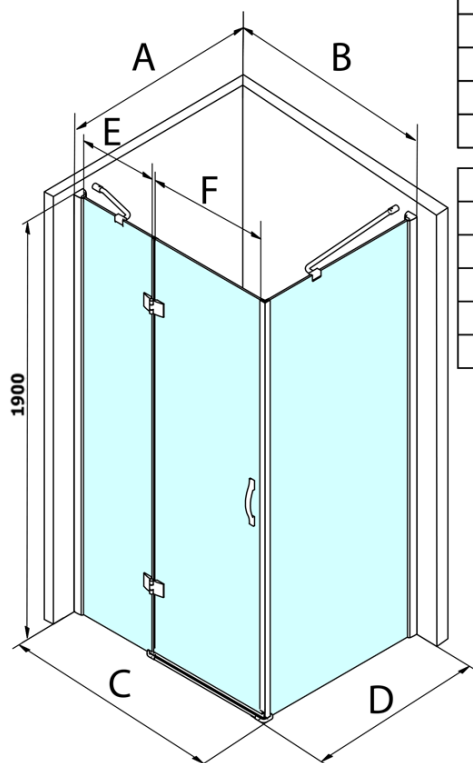

Legro Rechteckige Duschkabine 900x1000mm L/R

Variante

Bestellcode: GL1190GL5610

Grundinformation

Marke: Gelco
Serie: LEGRO

Größe

Breite: 900 mm
Höhe: 1900 mm
Tiefe: 1000 mm

Eigenschaften

Farbenprofil: Chrom - Poliertem Aluminium
Form: Rechteckige Duschtrennungen
Öffnungsarten: Öffnungstür einflügelig
Richtung der Öffnung: Universelle
Eingangsbreite: 600 mm
Glasfarbe: Klarglas
Glasbehandlung: Coatedglas
Glasdicke: 8 mm
Eigenschaften: Rahmenloses Design
Gewicht / Stück: 74.5 kg
Verpackung: 2 Stück
Garantie: 3 Jahre

Ersatzteile

Satz Vertikale Dichtung für Glas 8mm (Bestellcode: NDGL03)

Satz 45° Magnet Dichtung für Glas 6/8mm, 1900mm (Bestellcode: NDGL05)

Legro Rechteckige Duschkabine 900x1000mm L/R

Variante

Technisches Arbeitsblatt

MODEL	B	C	E	F
GL1190	875-895	880-900	220	600
GL1110	975-995	980-1000	320	600
GL1111	1075-1095	1080-1100	420	600
GL1112	1175-1195	1180-1200	520	600

MODEL	A	D
GL5670	671-691	680-700
GL5680	771-791	780-800
GL5690	871-891	880-900
GL5610	971-991	980-1000
GL5612	1171-1191	1180-1200