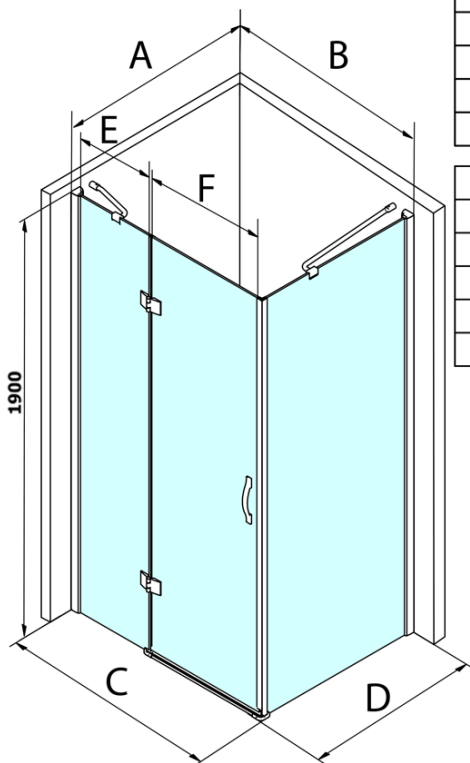

Technisches Arbeitsblatt

MODEL	B	C	E	F
GL1190	875-895	880-900	220	600
GL1110	975-995	980-1000	320	600
GL1111	1075-1095	1080-1100	420	600
GL1112	1175-1195	1180-1200	520	600

MODEL	A	D
GL5670	671-691	680-700
GL5680	771-791	780-800
GL5690	871-891	880-900
GL5610	971-991	980-1000
GL5612	1171-1191	1180-1200