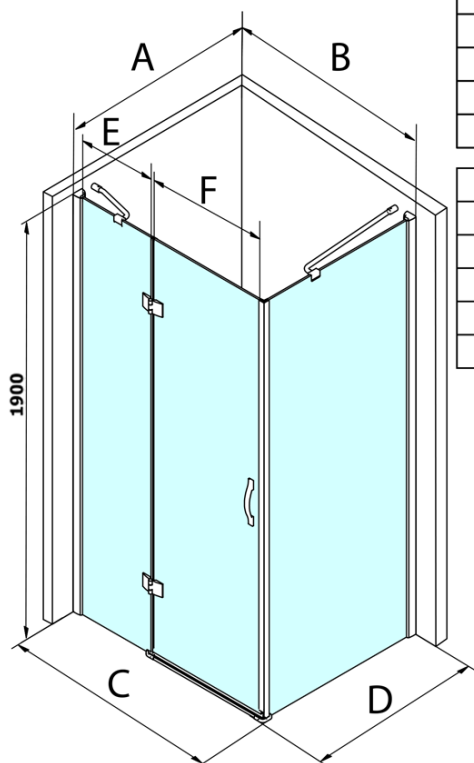

Technisches Arbeitsblatt

MODEL	B	C	E	F
GL1190	875-895	880-900	220	600
GL1110	975-995	980-1000	320	600
GL1111	1075-1095	1080-1100	420	600
GL1112	1175-1195	1180-1200	520	600

MODEL	A	D
GL5670	671-691	680-700
GL5680	771-791	780-800
GL5690	871-891	880-900
GL5610	971-991	980-1000
GL5612	1171-1191	1180-1200