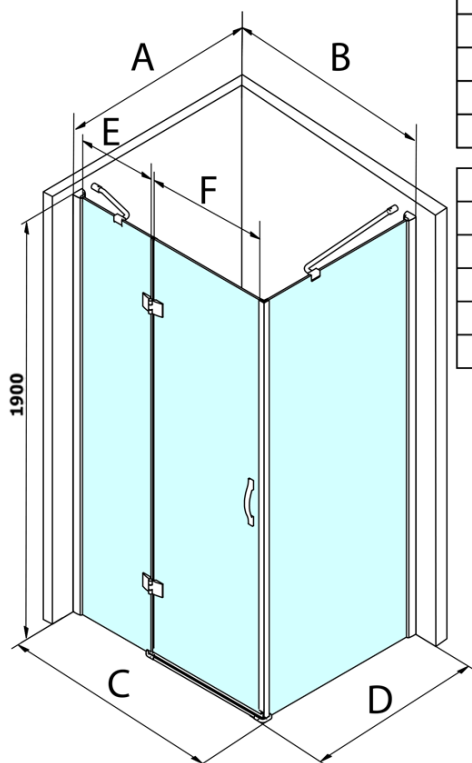

Technisches Arbeitsblatt

MODEL	B	C	E	F
GL1190	875-895	880-900	220	600
GL1110	975-995	980-1000	320	600
GL1111	1075-1095	1080-1100	420	600
GL1112	1175-1195	1180-1200	520	600

MODEL	A	D
GL5670	671-691	680-700
GL5680	771-791	780-800
GL5690	871-891	880-900
GL5610	971-991	980-1000
GL5612	1171-1191	1180-1200