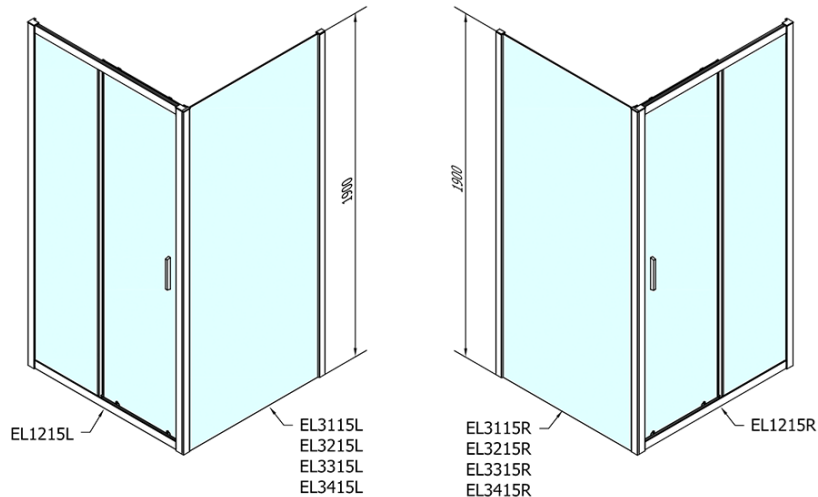

Technisches Arbeitsblatt

	B
EL1215-EL3115	680-700
EL1215-EL3215	780-800
EL1215-EL3315	880-900
EL1215-EL3415	980-1000