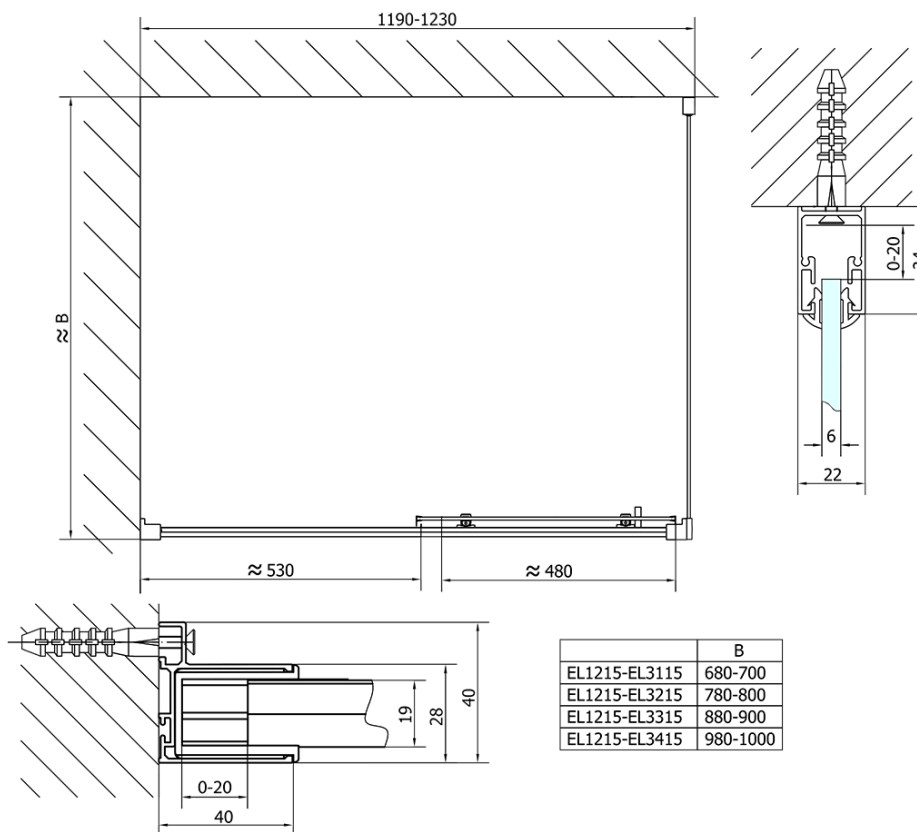

Technisches Arbeitsblatt

	B
EL1215-EL3115	680-700
EL1215-EL3215	780-800
EL1215-EL3315	880-900
EL1215-EL3415	980-1000