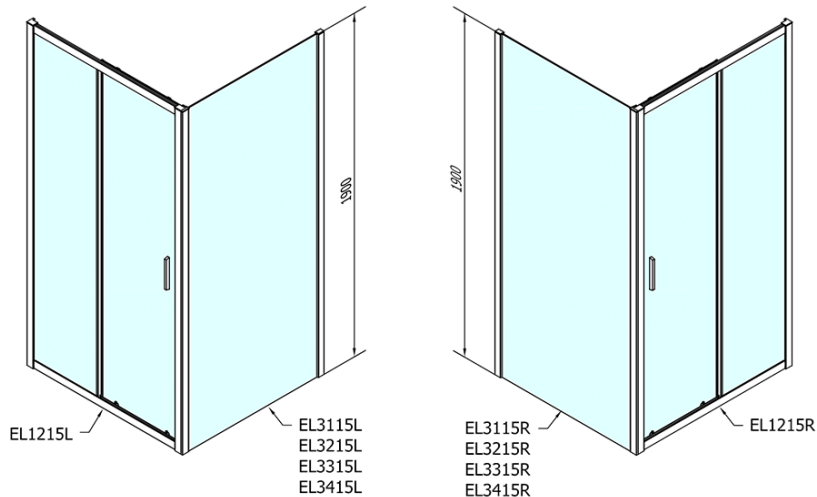

EASY Rechteckige Duschkabine 1200x900mm L/R Variante

Bestellcode: EL1215EL3315

Grundinformation

Marke: Polysan
Serie: EASY

Größe

Breite: 1200 mm
Höhe: 1900 mm
Tiefe: 900 mm

Eigenschaften

Farbenprofil: Chrom - Poliertem Aluminium
Form: Rechteckige Duschtrennungen
Öffnungsarten: Schiebetür
Richtung der Öffnung: Universelle
Eingangsbreite: 480 mm
Glasfarbe: Klarglas
Glasdicke: 6 mm
Eigenschaften: Rahmendesign
Gewicht / Stück: 64.5 kg
Verpackung: 2 Stück
Garantie: 2 Jahre

Technisches Arbeitsblatt

	B
EL1215-EL3115	680-700
EL1215-EL3215	780-800
EL1215-EL3315	880-900
EL1215-EL3415	980-1000