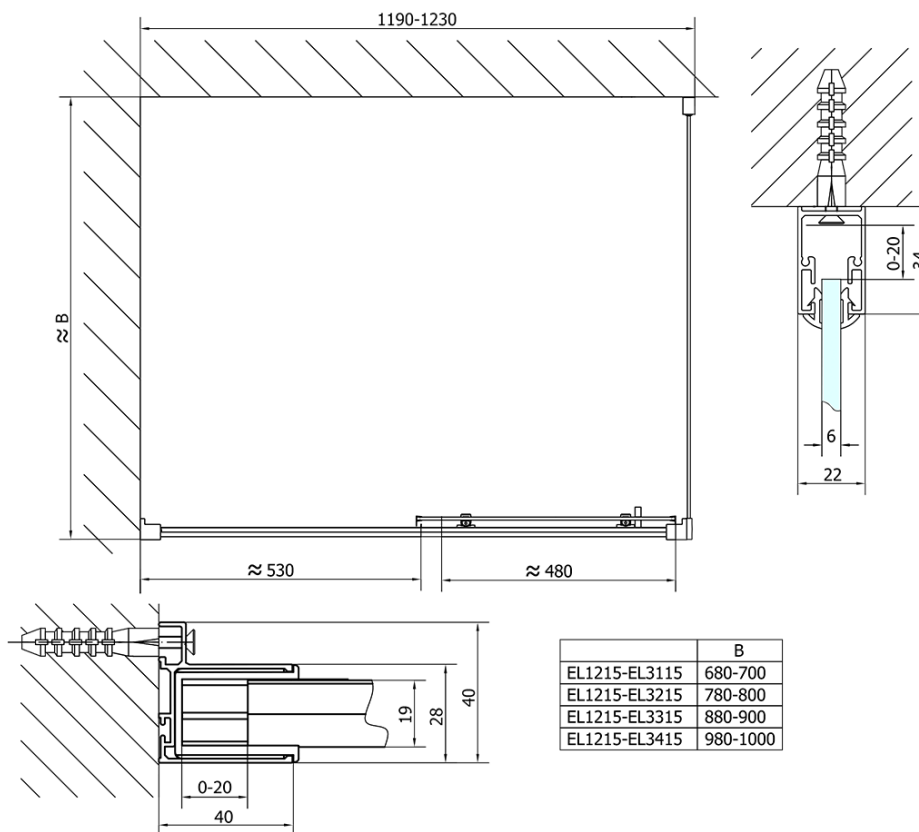

EASY Rechteckige Duschkabine 1200x900mm L/R Variante

Bestellcode: EL1215EL3315

Grundinformation

Marke: Polysan
Serie: EASY

Größe

Breite: 1200 mm
Höhe: 1900 mm
Tiefe: 900 mm

Eigenschaften

Farbenprofil: Chrom - Poliertem Aluminium
Form: Rechteckige Duschtrennungen
Öffnungsarten: Schiebetür
Richtung der Öffnung: Universelle
Eingangsbreite: 480 mm
Glasfarbe: Klarglas
Glasdicke: 6 mm
Eigenschaften: Rahmendesign
Gewicht / Stück: 64.5 kg
Verpackung: 2 Stück
Garantie: 2 Jahre

Technisches Arbeitsblatt

	B
EL1215-EL3115	680-700
EL1215-EL3215	780-800
EL1215-EL3315	880-900
EL1215-EL3415	980-1000