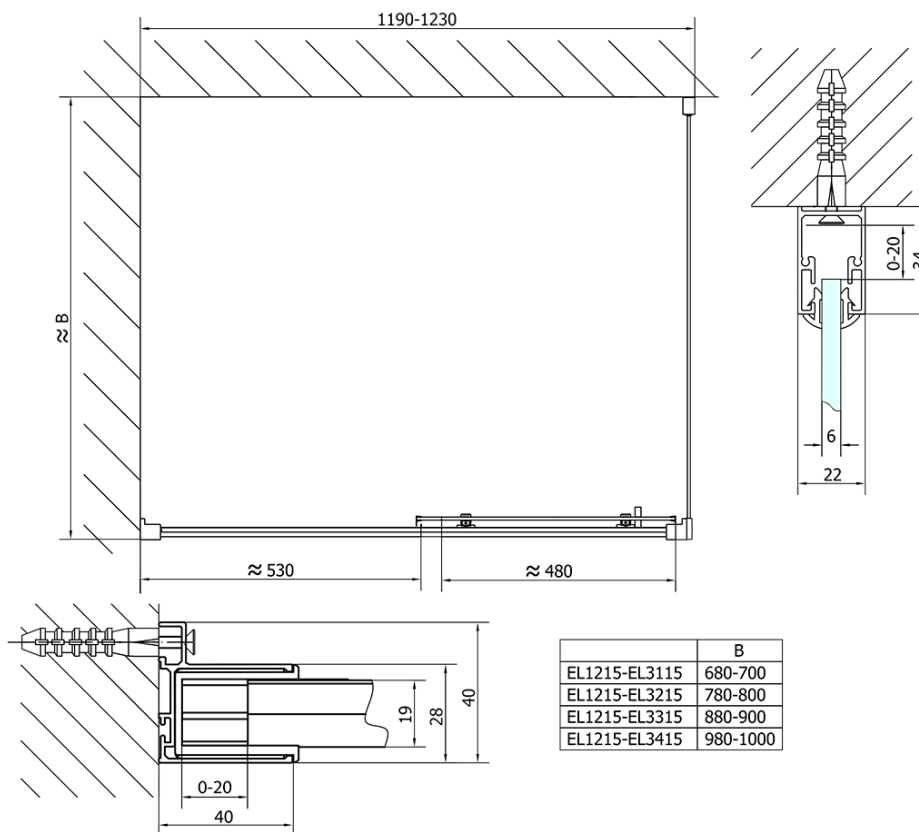

Technisches Arbeitsblatt

	B
EL1215-EL3115	680-700
EL1215-EL3215	780-800
EL1215-EL3315	880-900
EL1215-EL3415	980-1000