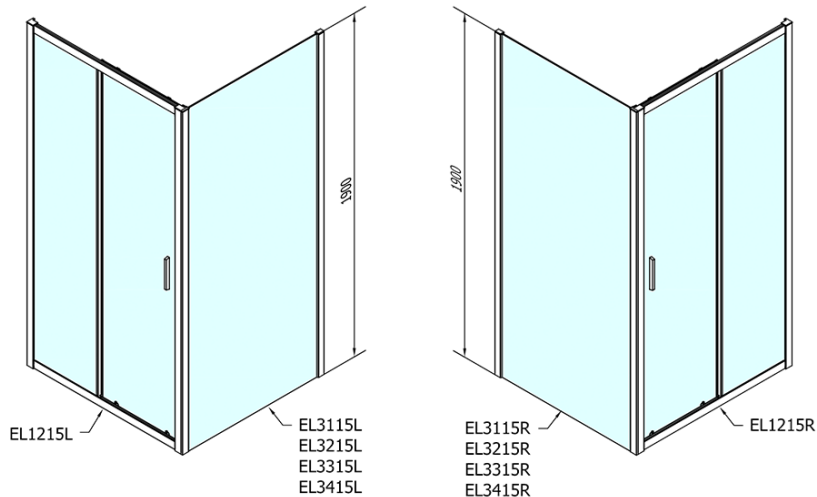

Technisches Arbeitsblatt

	B
EL1215-EL3115	680-700
EL1215-EL3215	780-800
EL1215-EL3315	880-900
EL1215-EL3415	980-1000