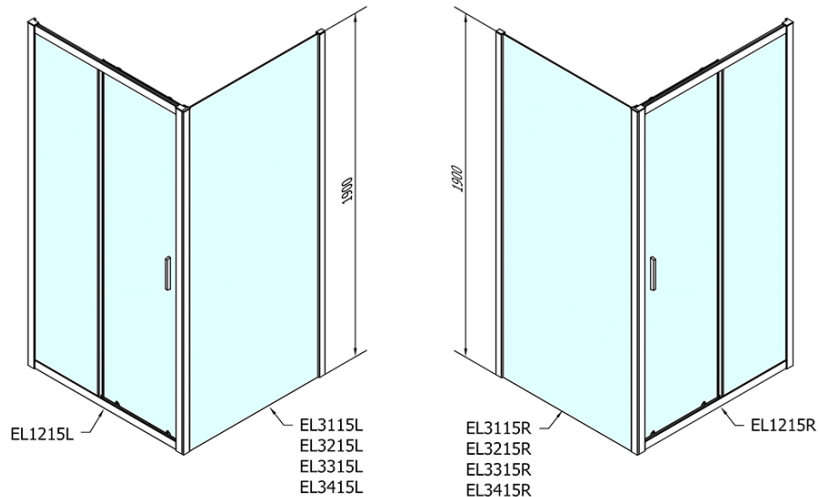

EASY Rechteckige Duschkabine 1200x900mm L/R Variante

Bestellcode: EL1215EL3315

Grundinformation

Marke: Polysan
Serie: EASY

Größe

Breite: 1200 mm
Höhe: 1900 mm
Tiefe: 900 mm

Eigenschaften

Farbprofil: Chrom - Poliertem Aluminium
Form: Rechteckige Duschtrennungen
Öffnungsarten: Schiebetür
Richtung der Öffnung: Universelle
Eingangsbreite: 480 mm
Glasfarbe: Klarglas
Glasdicke: 6 mm
Eigenschaften: Rahmendesign
Gewicht / Stück: 64.5 kg
Verpackung: 2 Stück
Garantie: 2 Jahre

Technisches Arbeitsblatt

	B
EL1215-EL3115	680-700
EL1215-EL3215	780-800
EL1215-EL3315	880-900
EL1215-EL3415	980-1000