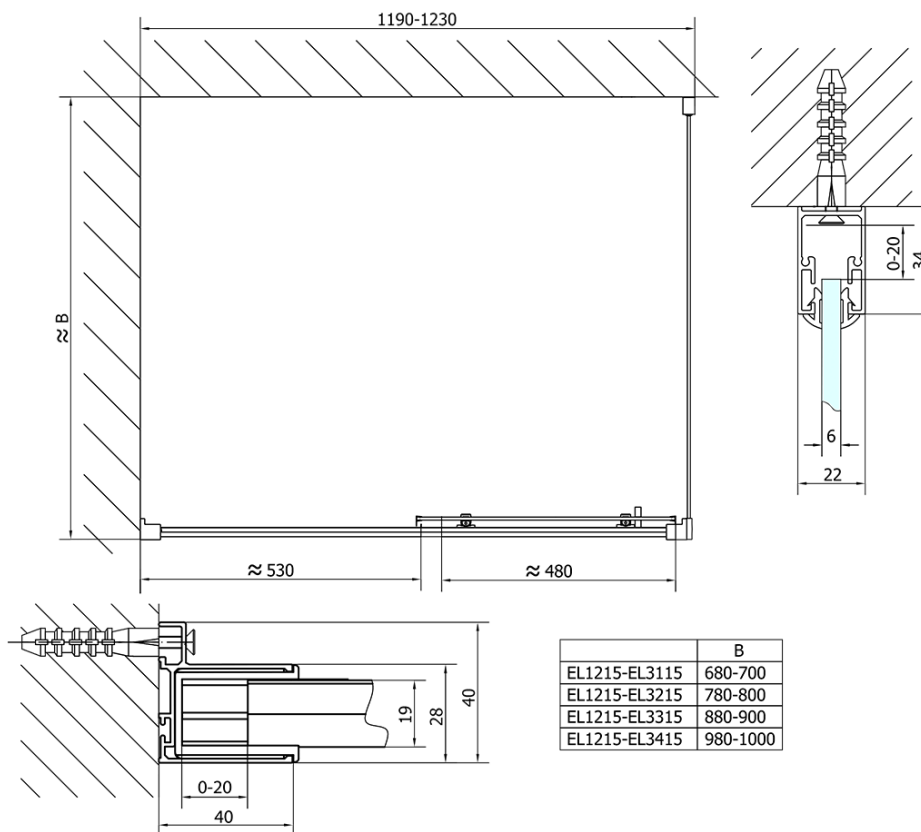

EASY Rechteckige Duschkabine 1200x900mm L/R Variante

Bestellcode: EL1215EL3315

Grundinformation

Marke: Polysan
Serie: EASY

Größe

Breite: 1200 mm
Höhe: 1900 mm
Tiefe: 900 mm

Eigenschaften

Farbprofil: Chrom - Poliertem Aluminium
Form: Rechteckige Duschtrennungen
Öffnungsarten: Schiebetür
Richtung der Öffnung: Universelle
Eingangsbreite: 480 mm
Glasfarbe: Klarglas
Glasdicke: 6 mm
Eigenschaften: Rahmendesign
Gewicht / Stück: 64.5 kg
Verpackung: 2 Stück
Garantie: 2 Jahre

Technisches Arbeitsblatt

	B
EL1215-EL3115	680-700
EL1215-EL3215	780-800
EL1215-EL3315	880-900
EL1215-EL3415	980-1000