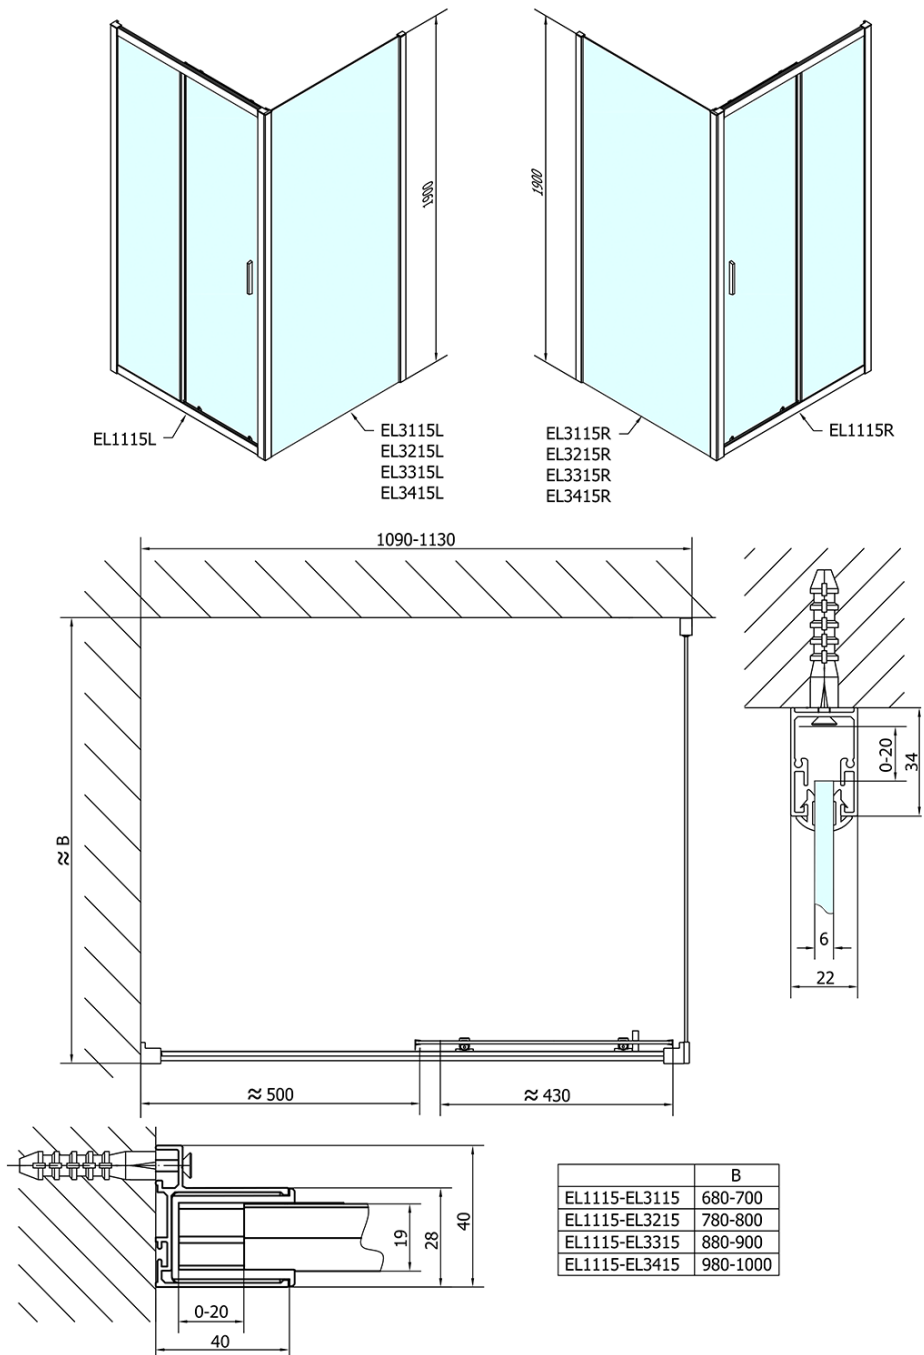

EASY Rechteckige Duschkabine 1100x900mm L/R Variante

Bestellcode: EL1115EL3315

Grundinformation

Marke: Polysan
Serie: EASY

Größe

Breite: 1100 mm
Höhe: 1900 mm
Tiefe: 900 mm

Eigenschaften

Farbprofil: Chrom - Poliertem Aluminium
Form: Rechteckige Duschtrennungen
Öffnungsarten: Schiebetür
Richtung der Öffnung: Universelle
Eingangsbreite: 430 mm
Glasfarbe: Klarglas
Glasdicke: 6 mm
Eigenschaften: Rahmendesign
Gewicht / Stück: 61.5 kg
Verpackung: 2 Stück
Garantie: 2 Jahre

Technisches Arbeitsblatt

| | B |
|---------------|----------|
| EL1115-EL3115 | 680-700 |
| EL1115-EL3215 | 780-800 |
| EL1115-EL3315 | 880-900 |
| EL1115-EL3415 | 980-1000 |