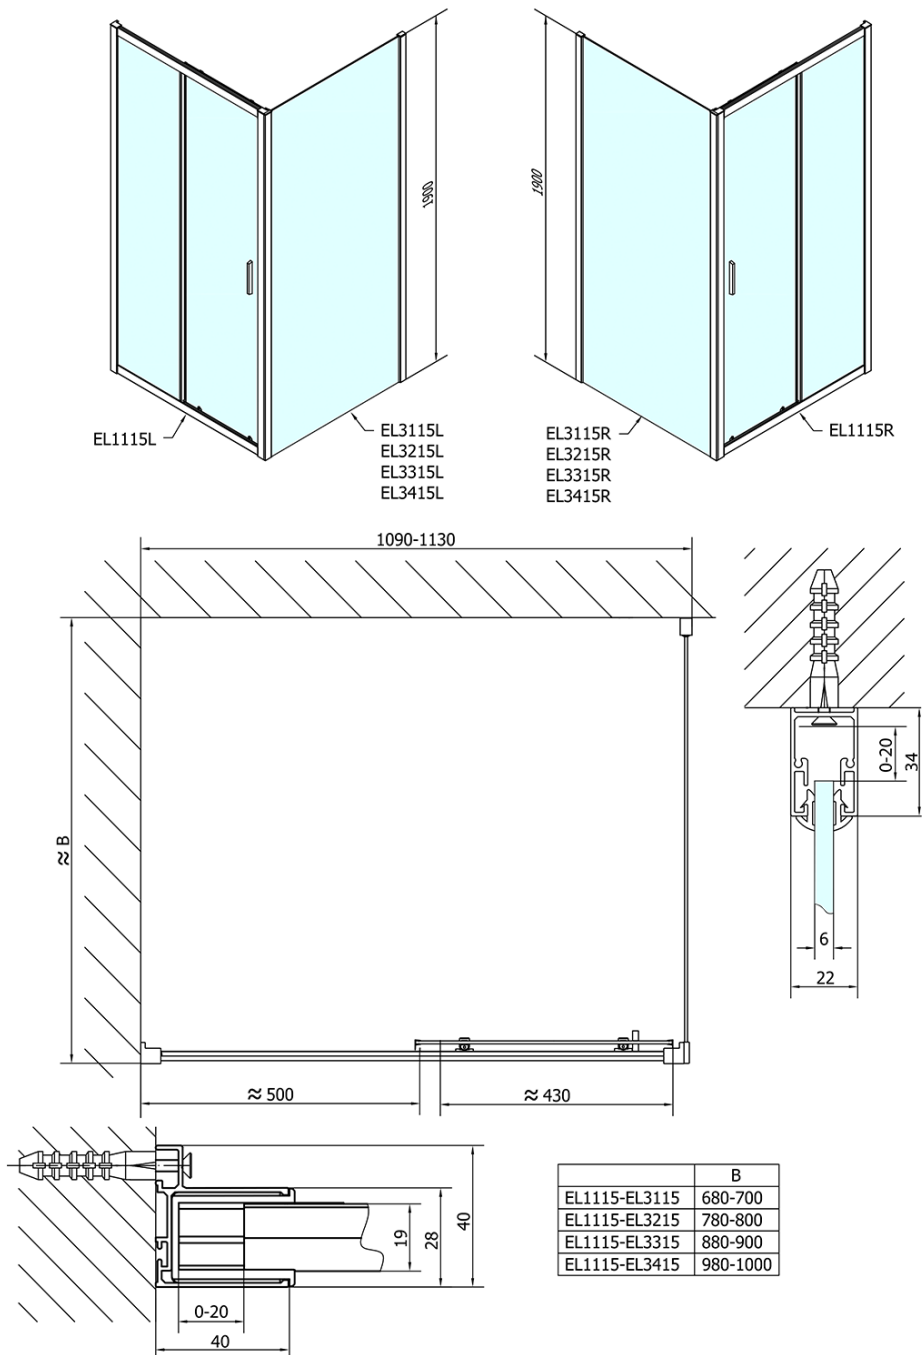

EASY Rechteckige Duschkabine 1100x800mm L/R Variante

Bestellcode: EL1115EL3215

Grundinformation

Marke: Polysan
Serie: EASY

Größe

Breite: 1100 mm
Höhe: 1900 mm
Tiefe: 800 mm

Eigenschaften

Farbenprofil: Chrom - Poliertem Aluminium
Form: Rechteckige Duschtrennungen
Öffnungsarten: Schiebetür
Richtung der Öffnung: Universelle
Eingangsbreite: 430 mm
Glasfarbe: Klarglas
Glasdicke: 6 mm
Eigenschaften: Rahmendesign
Gewicht / Stück: 58.5 kg
Verpackung: 2 Stück
Garantie: 2 Jahre

Technisches Arbeitsblatt

	B
EL1115-EL3115	680-700
EL1115-EL3215	780-800
EL1115-EL3315	880-900
EL1115-EL3415	980-1000