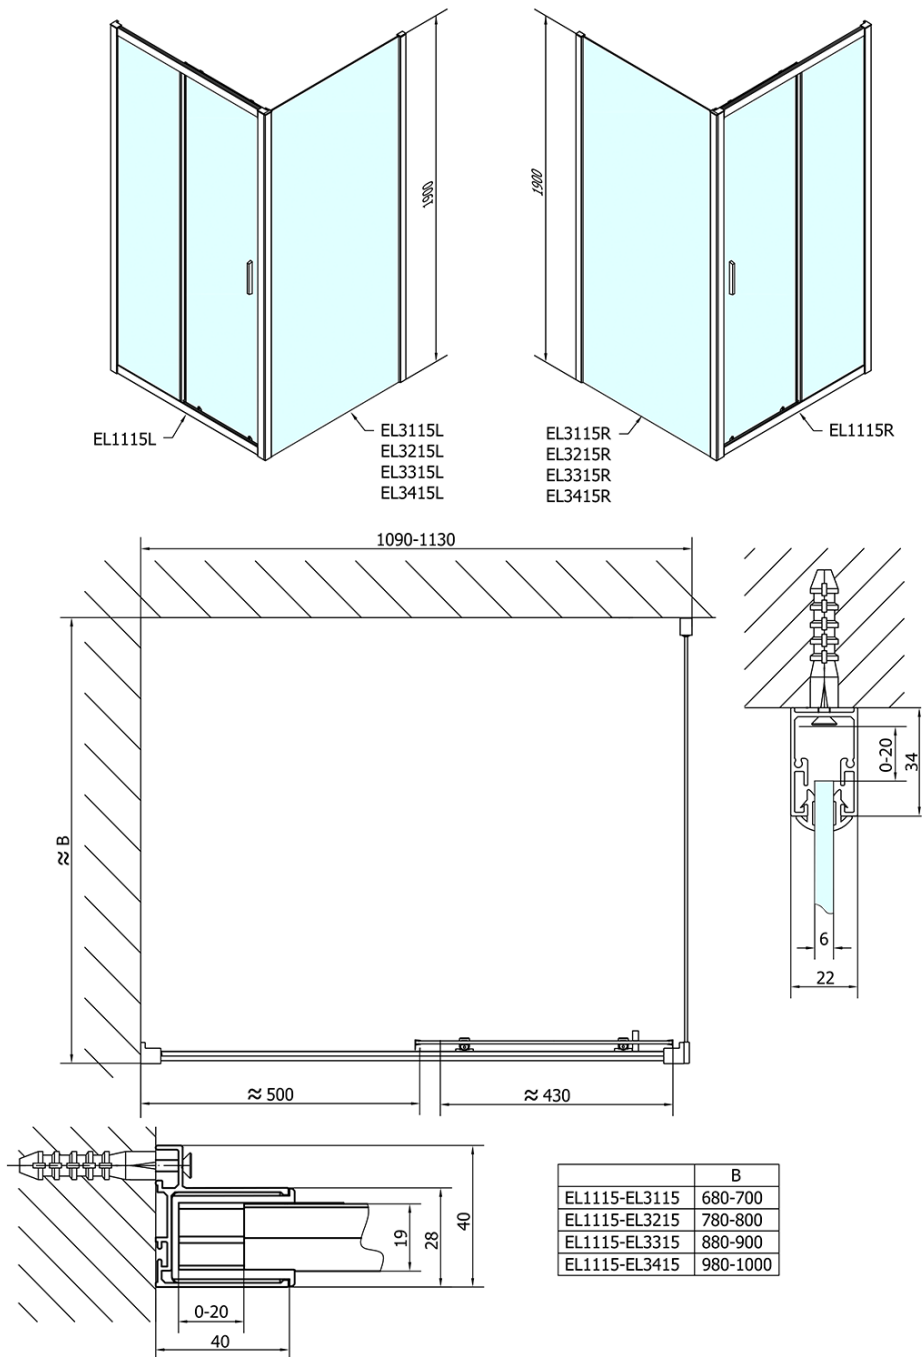

EASY Rechteckige Duschkabine 1100x800mm L/R Variante

Bestellcode: EL1115EL3215

Grundinformation

Marke: Polysan
Serie: EASY

Größe

Breite: 1100 mm
Höhe: 1900 mm
Tiefe: 800 mm

Eigenschaften

Farbprofil: Chrom - Poliertem Aluminium
Form: Rechteckige Duschtrennungen
Öffnungsarten: Schiebetür
Richtung der Öffnung: Universelle
Eingangsbreite: 430 mm
Glasfarbe: Klarglas
Glasdicke: 6 mm
Eigenschaften: Rahmendesign
Gewicht / Stück: 58.5 kg
Verpackung: 2 Stück
Garantie: 2 Jahre

Technisches Arbeitsblatt

	B
EL1115-EL3115	680-700
EL1115-EL3215	780-800
EL1115-EL3315	880-900
EL1115-EL3415	980-1000