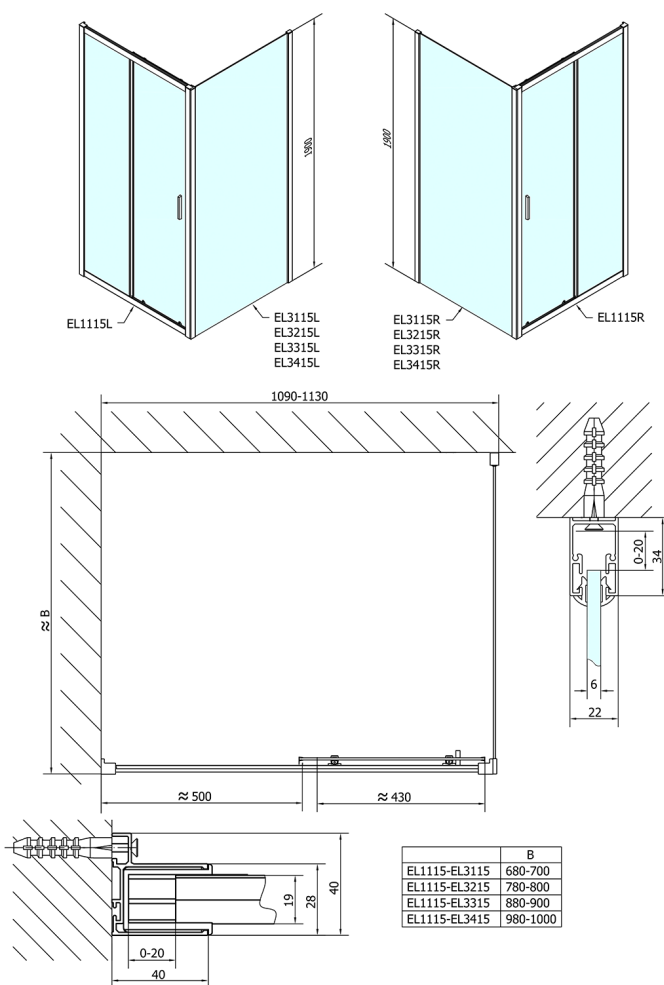

EASY Rechteckige Duschkabine 1100x800mm L/R Variante

Bestellcode: EL1115EL3215

Größe

Breite: 1100 mm

Höhe: 1900 mm

Tiefe: 800 mm

Eigenschaften

Garantie: 2 Jahre

Technisches Arbeitsblatt

| | B |
|---------------|----------|
| EL1115-EL3115 | 680-700 |
| EL1115-EL3215 | 780-800 |
| EL1115-EL3315 | 880-900 |
| EL1115-EL3415 | 980-1000 |