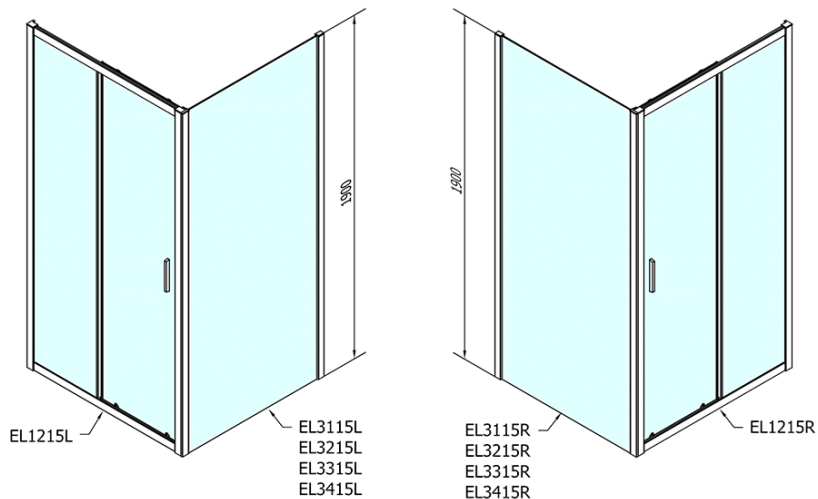

EASY Rechteckige Duschkabine 1200x700mm L/R Variante

Bestellcode: EL1215EL3115

Grundinformation

Marke: Polysan
Serie: EASY

Größe

Breite: 1200 mm
Höhe: 1900 mm
Tiefe: 700 mm

Eigenschaften

Farbprofil: Chrom - Poliertem Aluminium
Form: Rechteckige Duschtrennungen
Öffnungsarten: Schiebetür
Richtung der Öffnung: Universelle
Eingangsbreite: 480 mm
Glasfarbe: Klarglas
Glasdicke: 6 mm
Eigenschaften: Rahmendesign
Gewicht / Stück: 58.5 kg
Verpackung: 2 Stück
Garantie: 2 Jahre

Technisches Arbeitsblatt

	B
EL1215-EL3115	680-700
EL1215-EL3215	780-800
EL1215-EL3315	880-900
EL1215-EL3415	980-1000