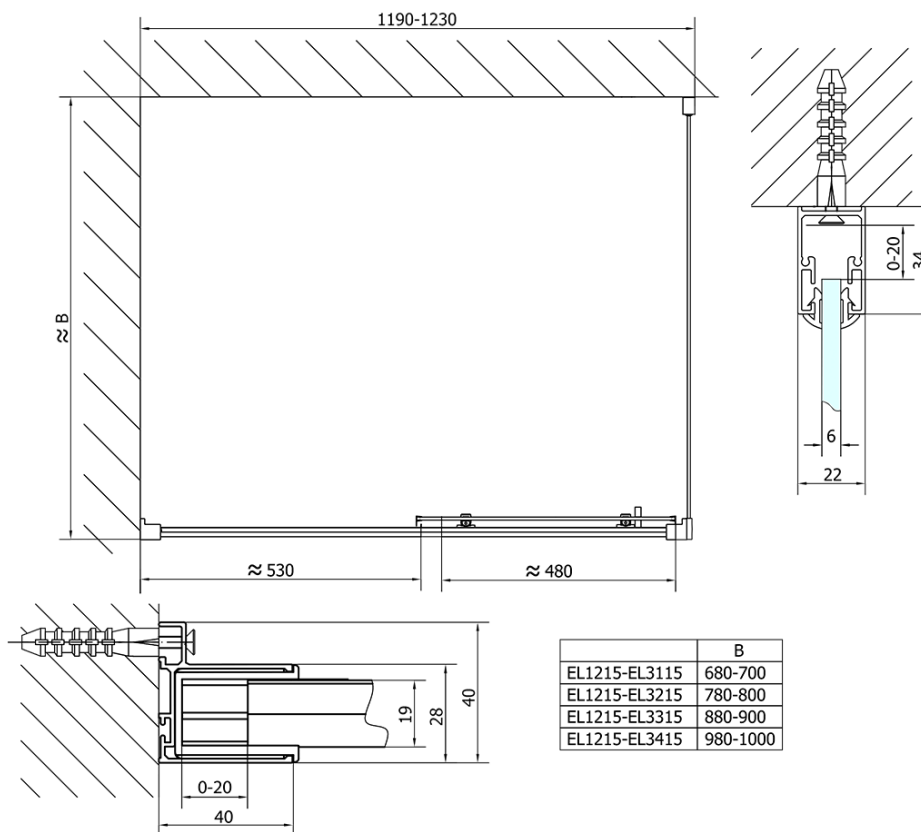

EASY Rechteckige Duschkabine 1200x700mm L/R Variante

Bestellcode: EL1215EL3115

Grundinformation

Marke: Polysan
Serie: EASY

Größe

Breite: 1200 mm
Höhe: 1900 mm
Tiefe: 700 mm

Eigenschaften

Farbprofil: Chrom - Poliertem Aluminium
Form: Rechteckige Duschtrennungen
Öffnungsarten: Schiebetür
Richtung der Öffnung: Universelle
Eingangsbreite: 480 mm
Glasfarbe: Klarglas
Glasdicke: 6 mm
Eigenschaften: Rahmendesign
Gewicht / Stück: 58.5 kg
Verpackung: 2 Stück
Garantie: 2 Jahre

Technisches Arbeitsblatt

	B
EL1215-EL3115	680-700
EL1215-EL3215	780-800
EL1215-EL3315	880-900
EL1215-EL3415	980-1000