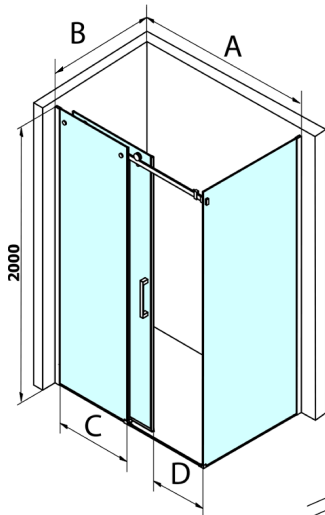

## Dragon Rechteckige Duschkabine 1600x1000mm L/R Variante

**Bestellcode:** GD4616GD7210

**Größe**

Breite: 1600 mm  
 Höhe: 2000 mm  
 Tiefe: 1000 mm

**Eigenschaften**

Garantie: 3 Jahre

### Technisches Arbeitsblatt

MODEL	A	C	D
GD4611	1020-1110	510	420
GD4612	1120-1210	560	470
GD4613	1220-1310	610	520
GD4614	1320-1410	660	570
GD4615	1420-1510	710	620
GD4616	1520-1610	760	670

MODEL	B
GD7270	680-700
GD7280	780-800
GD7290	880-900
GD7210	980-1000