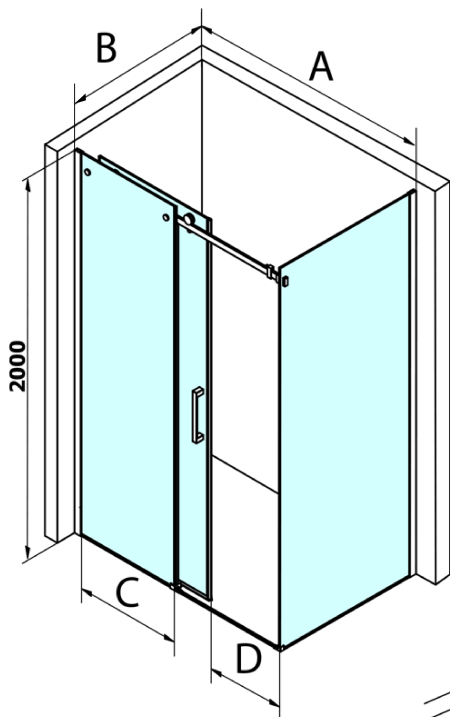

Technisches Arbeitsblatt