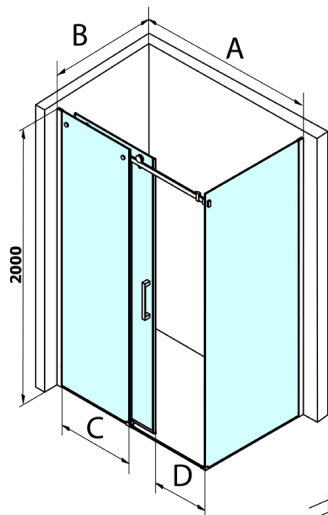

Dragon Rechteckige Duschkabine 1400x900mm L/R Variante

Bestellcode: GD4614GD7290

Größe

Breite: 1400 mm
 Höhe: 2000 mm
 Tiefe: 900 mm

Eigenschaften

Garantie: 3 Jahre

Technisches Arbeitsblatt

MODEL	A	C	D
GD4611	1020-1110	510	420
GD4612	1120-1210	560	470
GD4613	1220-1310	610	520
GD4614	1320-1410	660	570
GD4615	1420-1510	710	620
GD4616	1520-1610	760	670

MODEL	B
GD7270	680-700
GD7280	780-800
GD7290	880-900
GD7210	980-1000