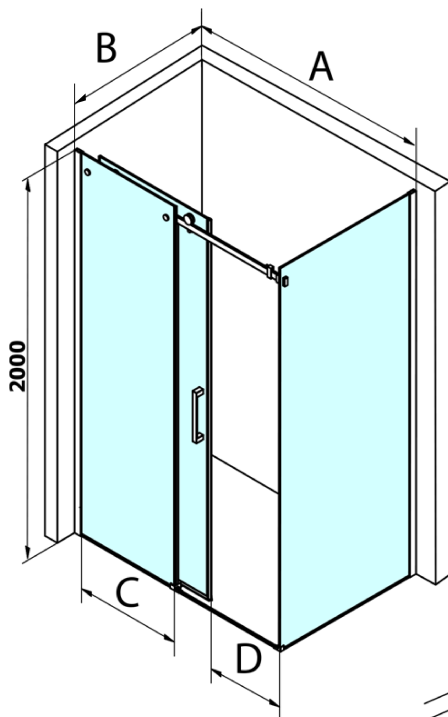

Dragon Rechteckige Duschkabine 1100x900mm L/R

Variante

Bestellcode: GD4611GD7290

Grundinformation

Marke: Gelco
Serie: DRAGON

Größe

Breite: 1100 mm
Höhe: 2000 mm
Tiefe: 900 mm

Eigenschaften

Farbenprofil: Chrom - Poliertem Aluminium
Form: Rechteckige Duschtrennungen
Öffnungsarten: Schiebetür
Richtung der Öffnung: Universelle
Eingangsbreite: 420 mm
Glasfarbe: Klarglas
Glasbehandlung: Coatedglas
Glasdicke: 8 mm
Eigenschaften: Rahmenloses Design
Gewicht / Stück: 91.5 kg
Verpackung: 2 Stück
Garantie: 3 Jahre

Ersatzteile

Satz 45° Magnet Dichtung für Glas 8mm ud profil, 2000mm (Bestellcode: NDGD03)

Untere Dichtung für Tür, Glas 8mm, 1000mm (Bestellcode: NDGD02)

DRAGON Griff (Bestellcode: NDGD-MADLO)

ALTIS/ROLLS/DRAGON Satz Schraubenabdeckungen (Bestellcode: NDAL03)

Satz vertikaler Dichtungen für 8/8mm Glas, 2000 mm (Bestellcode: NDGD01)

Technisches Arbeitsblatt

MODEL	A	C	D
GD4611	1020-1110	510	420
GD4612	1120-1210	560	470
GD4613	1220-1310	610	520
GD4614	1320-1410	660	570
GD4615	1420-1510	710	620
GD4616	1520-1610	760	670