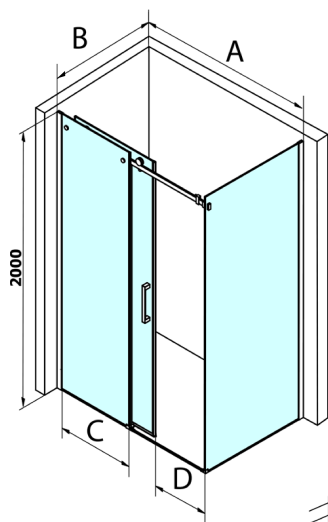

# Dragon Rechteckige Duschkabine 1100x900mm L/R Variante

**Bestellcode:** GD4611GD7290

**Größe**

Breite: 1100 mm  
Höhe: 2000 mm  
Tiefe: 900 mm

**Eigenschaften**

Garantie: 3 Jahre

## Technisches Arbeitsblatt

MODEL	A	C	D
GD4611	1020-1110	510	420
GD4612	1120-1210	560	470
GD4613	1220-1310	610	520
GD4614	1320-1410	660	570
GD4615	1420-1510	710	620
GD4616	1520-1610	760	670

MODEL	B
GD7270	680-700
GD7280	780-800
GD7290	880-900
GD7210	980-1000