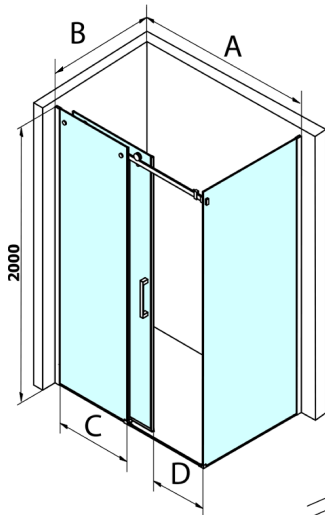

## Dragon Rechteckige Duschkabine 1500x800mm L/R Variante

**Bestellcode:** GD4615GD7280

**Größe**

Breite: 1500 mm  
 Höhe: 2000 mm  
 Tiefe: 800 mm

**Eigenschaften**

Garantie: 3 Jahre

### Technisches Arbeitsblatt

MODEL	A	C	D
GD4611	1020-1110	510	420
GD4612	1120-1210	560	470
GD4613	1220-1310	610	520
GD4614	1320-1410	660	570
GD4615	1420-1510	710	620
GD4616	1520-1610	760	670

MODEL	B
GD7270	680-700
GD7280	780-800
GD7290	880-900
GD7210	980-1000