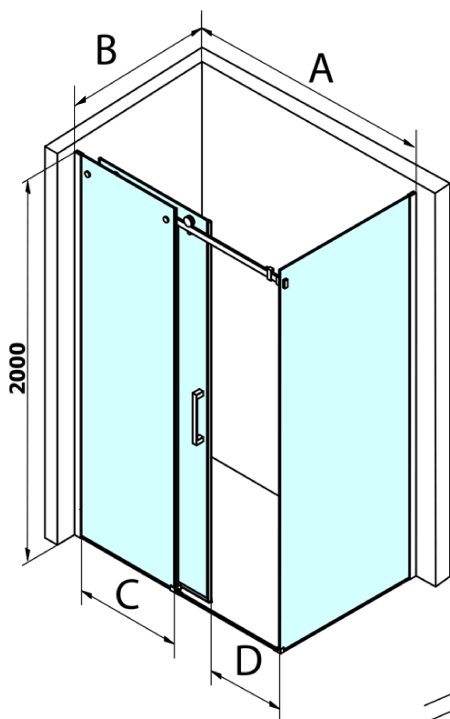

Technisches Arbeitsblatt