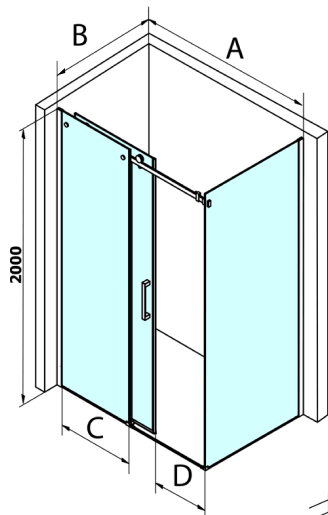

Dragon Rechteckige Duschkabine 1200x800mm L/R Variante

Bestellcode: GD4612GD7280

Größe

Breite: 1200 mm
 Höhe: 2000 mm
 Tiefe: 800 mm

Eigenschaften

Garantie: 3 Jahre

Technisches Arbeitsblatt

MODEL	A	C	D
GD4611	1020-1110	510	420
GD4612	1120-1210	560	470
GD4613	1220-1310	610	520
GD4614	1320-1410	660	570
GD4615	1420-1510	710	620
GD4616	1520-1610	760	670

MODEL	B
GD7270	680-700
GD7280	780-800
GD7290	880-900
GD7210	980-1000