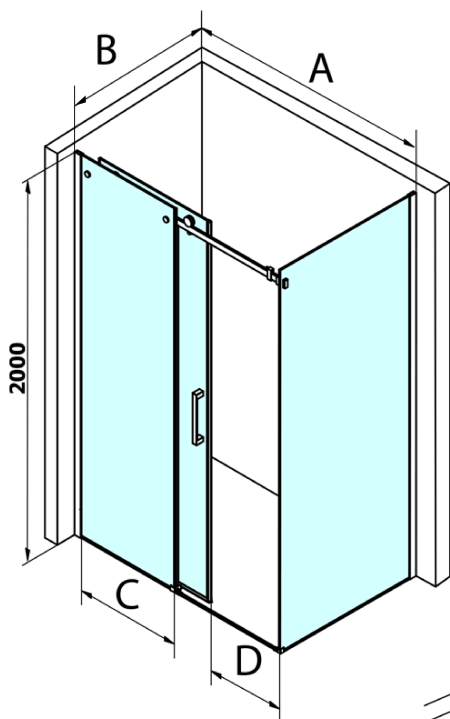

Bestellcode: GD4611GD7280

Grundinformation

Marke: Gelco
Serie: DRAGON

Größe

Breite: 1100 mm
Höhe: 2000 mm
Tiefe: 800 mm

Eigenschaften

Farbenprofil: Chrom - Poliertem Aluminium
Form: Rechteckige Duschtrennungen
Öffnungsarten: Schiebetür
Richtung der Öffnung: Universelle
Eingangsbreite: 420 mm
Glasfarbe: Klarglas
Glasbehandlung: Coatedglas
Glasdicke: 8 mm
Eigenschaften: Rahmenloses Design
Gewicht / Stück: 86.5 kg
Verpackung: 2 Stück
Garantie: 3 Jahre

Ersatzteile

Satz 45° Magnet Dichtung für Glas 8mm ud profil, 2000mm (Bestellcode: NDGD03)

Untere Dichtung für Tür, Glas 8mm, 1000mm (Bestellcode: NDGD02)

DRAGON Griff (Bestellcode: NDGD-MADLO)

ALTIS/ROLLS/DRAGON Satz Schraubenabdeckungen (Bestellcode: NDAL03)

Satz vertikaler Dichtungen für 8/8mm Glas, 2000 mm (Bestellcode: NDGD01)

Technisches Arbeitsblatt

MODEL	A	C	D
GD4611	1020-1110	510	420
GD4612	1120-1210	560	470
GD4613	1220-1310	610	520
GD4614	1320-1410	660	570
GD4615	1420-1510	710	620
GD4616	1520-1610	760	670