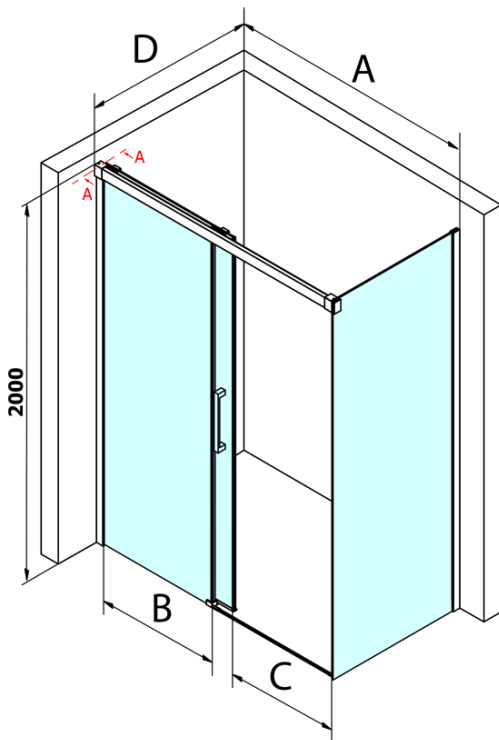

Fondura Rechteckige Duschkabine 1300x900mm L/R Variante

Technisches Arbeitsblatt