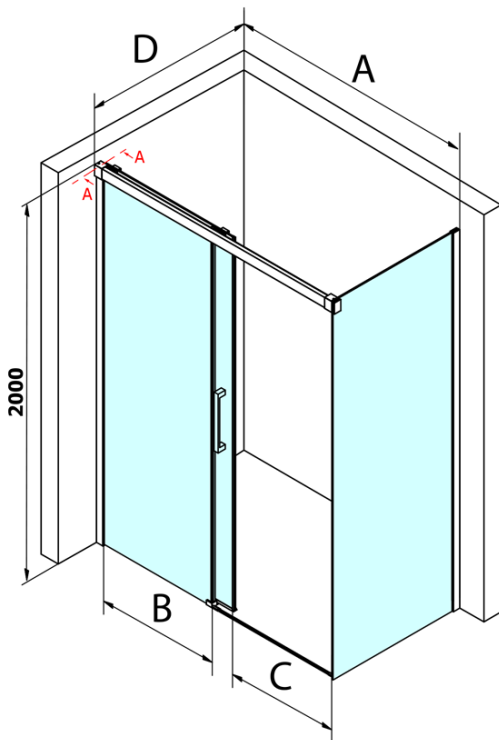

Fondura Rechteckige Duschkabine 1300x900mm L/R

Variante

Bestellcode: GF5013GF5090

Grundinformation

Marke: Gelco
Serie: FONDURA

Größe

Breite: 1300 mm
Höhe: 2000 mm
Tiefe: 900 mm

Eigenschaften

Farbprofil: Chrom - Poliertem Aluminium
Form: Rechteckige Duschtrennungen
Öffnungsarten: Schiebetür
Richtung der Öffnung: Universelle
Eingangsbreite: 595 mm
Glasfarbe: Klarglas
Glasbehandlung: Coatedglas
Glasdicke: 8 mm
Eigenschaften: Rahmenloses Design
Gewicht / Stück: 101.5 kg
Verpackung: 2 Stück
Garantie: 3 Jahre

Ersatzteile

FONDURA Dichtung für Tür (Bestellcode: NDAL02)

DRAGON, FONDURA, ALTIS Untere Dichtung, 1000 mm (Bestellcode: NDGD02)

FONDURA Griff (Bestellcode: NDGF-MADLO)

FONDURA, ONE Überlaufschiene 1000 mm mit Endkappen (Bestellcode: NDAL05)

Fondura Rechteckige Duschkabine 1300x900mm L/R Variante

Technisches Arbeitsblatt

MODEL	A	B	C
GF5011	1070-1110	513	445
GF5012	1170-1210	563	495
GF5013	1270-1310	613	545
GF5014	1370-1410	663	595

MODEL	D
GF5080	780-800
GF5090	880-900
GF5001	980-1000