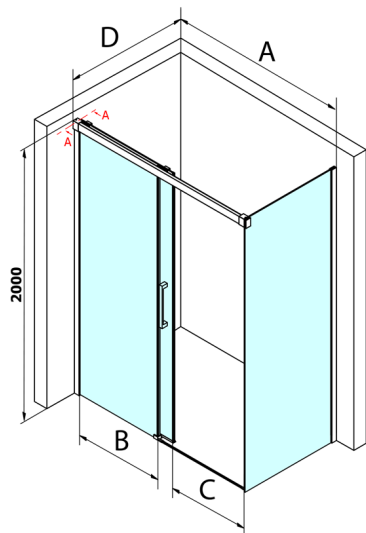

Technisches Arbeitsblatt