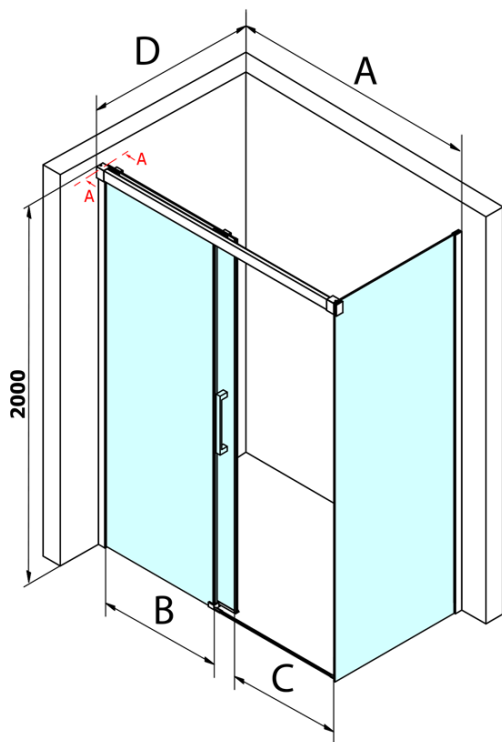

Fondura Rechteckige Duschkabine 1400x1000mm L/R Variante

Technisches Arbeitsblatt