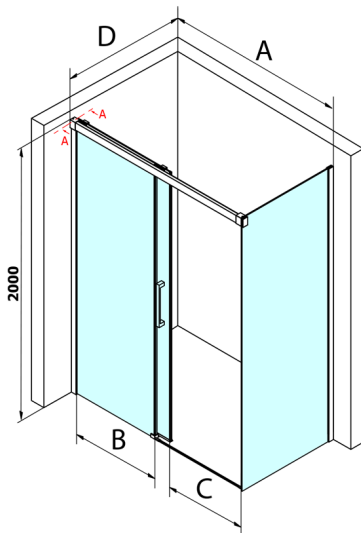

Fondura Rechteckige Duschkabine 1400x1000mm L/R Variante

Bestellcode: GF5014GF5001

Größe

Breite: 1400 mm
 Höhe: 2000 mm
 Tiefe: 1000 mm

Eigenschaften

Garantie: 3 Jahre

Technisches Arbeitsblatt

MODEL	A	B	C
GF5011	1070-1110	513	445
GF5012	1170-1210	563	495
GF5013	1270-1310	613	545
GF5014	1370-1410	663	595

MODEL	D
GF5080	780-800
GF5090	880-900
GF5001	980-1000