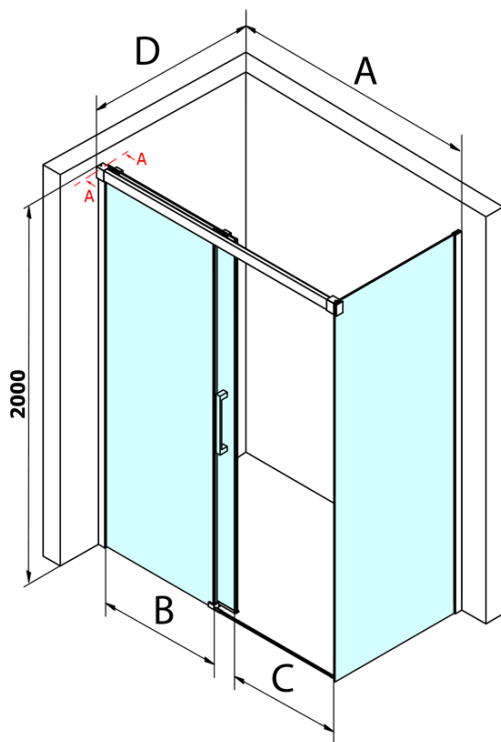

Fondura Rechteckige Duschkabine 1400x900mm L/R Variante

Technisches Arbeitsblatt