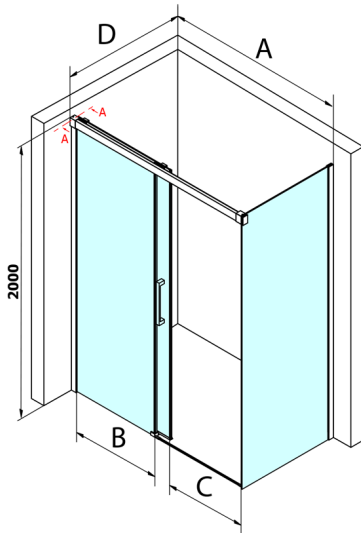

Technisches Arbeitsblatt