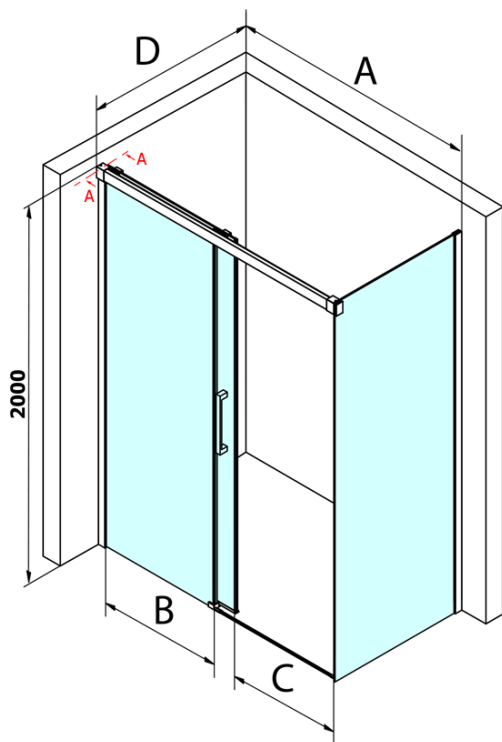

Fondura Rechteckige Duschkabine 1400x800mm L/R Variante

Technisches Arbeitsblatt