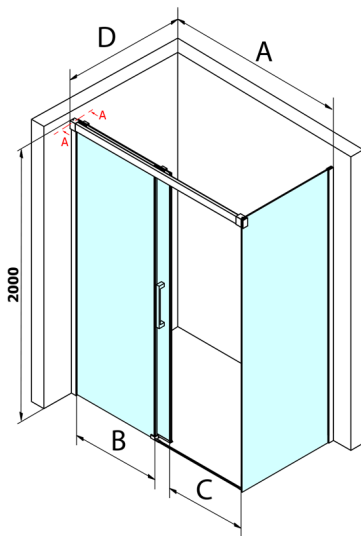

Fondura Rechteckige Duschkabine 1400x800mm L/R Variante

Bestellcode: GF5014GF5080

Größe

Breite: 1400 mm
Höhe: 2000 mm
Tiefe: 800 mm

Eigenschaften

Garantie: 3 Jahre

Technisches Arbeitsblatt

MODEL	A	B	C
GF5011	1070-1110	513	445
GF5012	1170-1210	563	495
GF5013	1270-1310	613	545
GF5014	1370-1410	663	595

MODEL	D
GF5080	780-800
GF5090	880-900
GF5001	980-1000