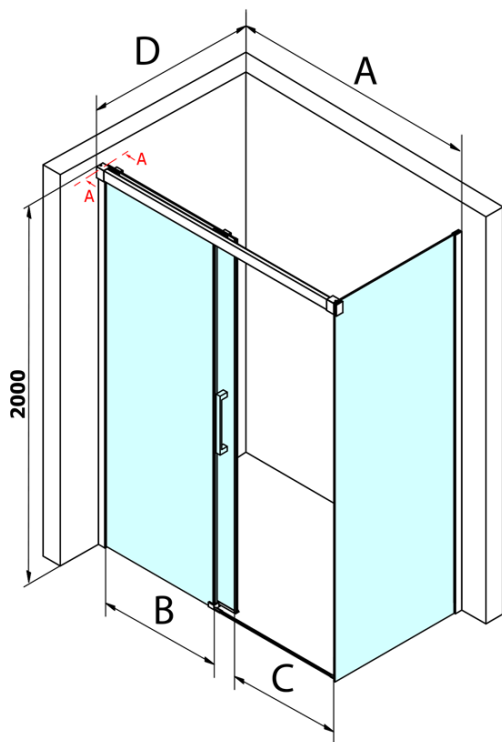

Fondura Rechteckige Duschkabine 1300x1000mm L/R Variante

Technisches Arbeitsblatt