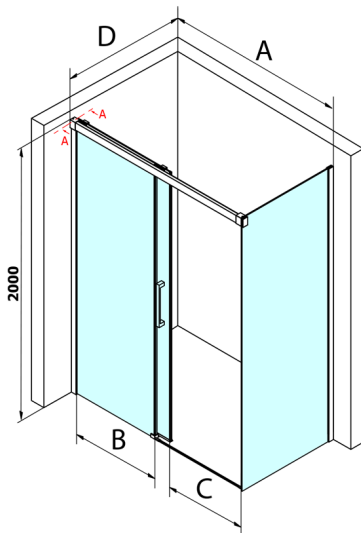

## Fondura Rechteckige Duschkabine 1300x1000mm L/R Variante

**Bestellcode:** GF5013GF5001

**Größe**

Breite: 1300 mm  
 Höhe: 2000 mm  
 Tiefe: 1000 mm

**Eigenschaften**

Garantie: 3 Jahre

### Technisches Arbeitsblatt

MODEL	A	B	C
GF5011	1070-1110	513	445
GF5012	1170-1210	563	495
GF5013	1270-1310	613	545
GF5014	1370-1410	663	595

MODEL	D
GF5080	780-800
GF5090	880-900
GF5001	980-1000