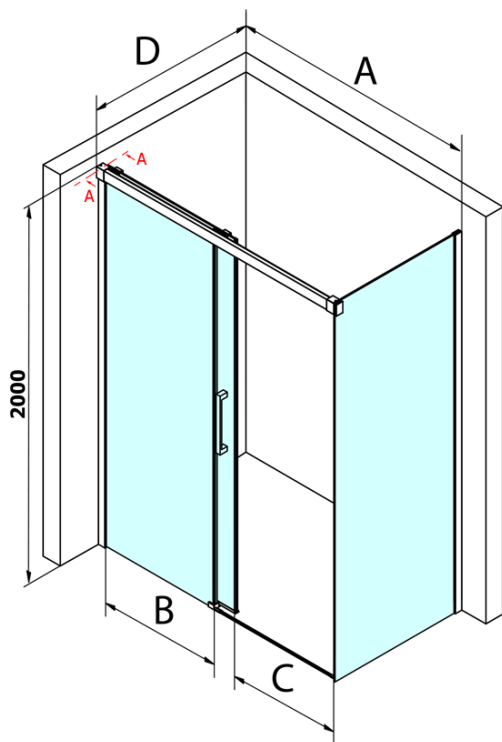

Fondura Rechteckige Duschkabine 1200x1000mm L/R Variante

Technisches Arbeitsblatt