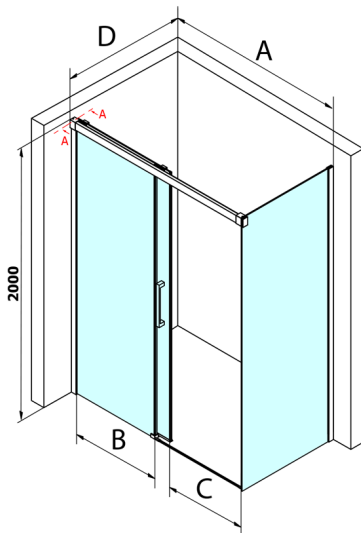

Fondura Rechteckige Duschkabine 1200x1000mm L/R Variante

Bestellcode: GF5012GF5001

Größe

Breite: 1200 mm
 Höhe: 2000 mm
 Tiefe: 1000 mm

Eigenschaften

Garantie: 3 Jahre

Technisches Arbeitsblatt

MODEL	A	B	C
GF5011	1070-1110	513	445
GF5012	1170-1210	563	495
GF5013	1270-1310	613	545
GF5014	1370-1410	663	595

MODEL	D
GF5080	780-800
GF5090	880-900
GF5001	980-1000