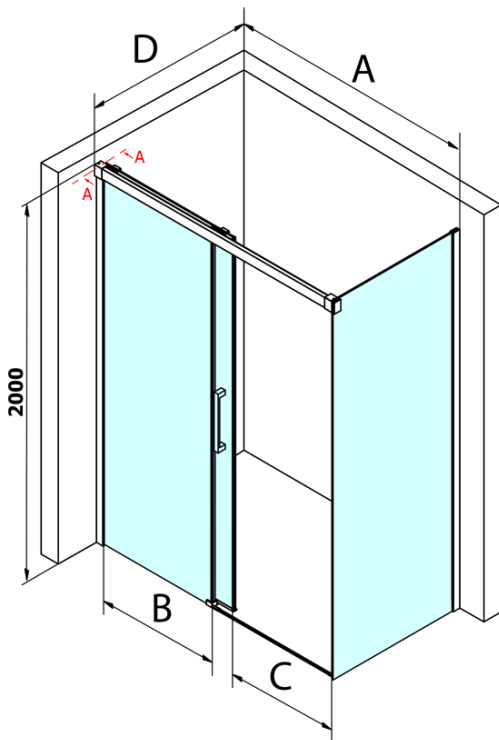

Fondura Rechteckige Duschkabine 1200x900mm L/R Variante

Technisches Arbeitsblatt