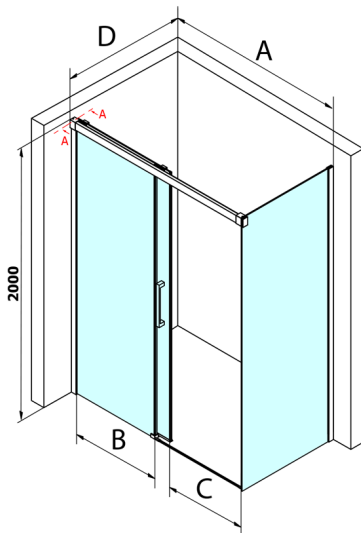

Fondura Rechteckige Duschkabine 1200x900mm L/R Variante

Bestellcode: GF5012GF5090

Größe

Breite: 1200 mm
 Höhe: 2000 mm
 Tiefe: 900 mm

Eigenschaften

Garantie: 3 Jahre

Technisches Arbeitsblatt

MODEL	A	B	C
GF5011	1070-1110	513	445
GF5012	1170-1210	563	495
GF5013	1270-1310	613	545
GF5014	1370-1410	663	595

MODEL	D
GF5080	780-800
GF5090	880-900
GF5001	980-1000